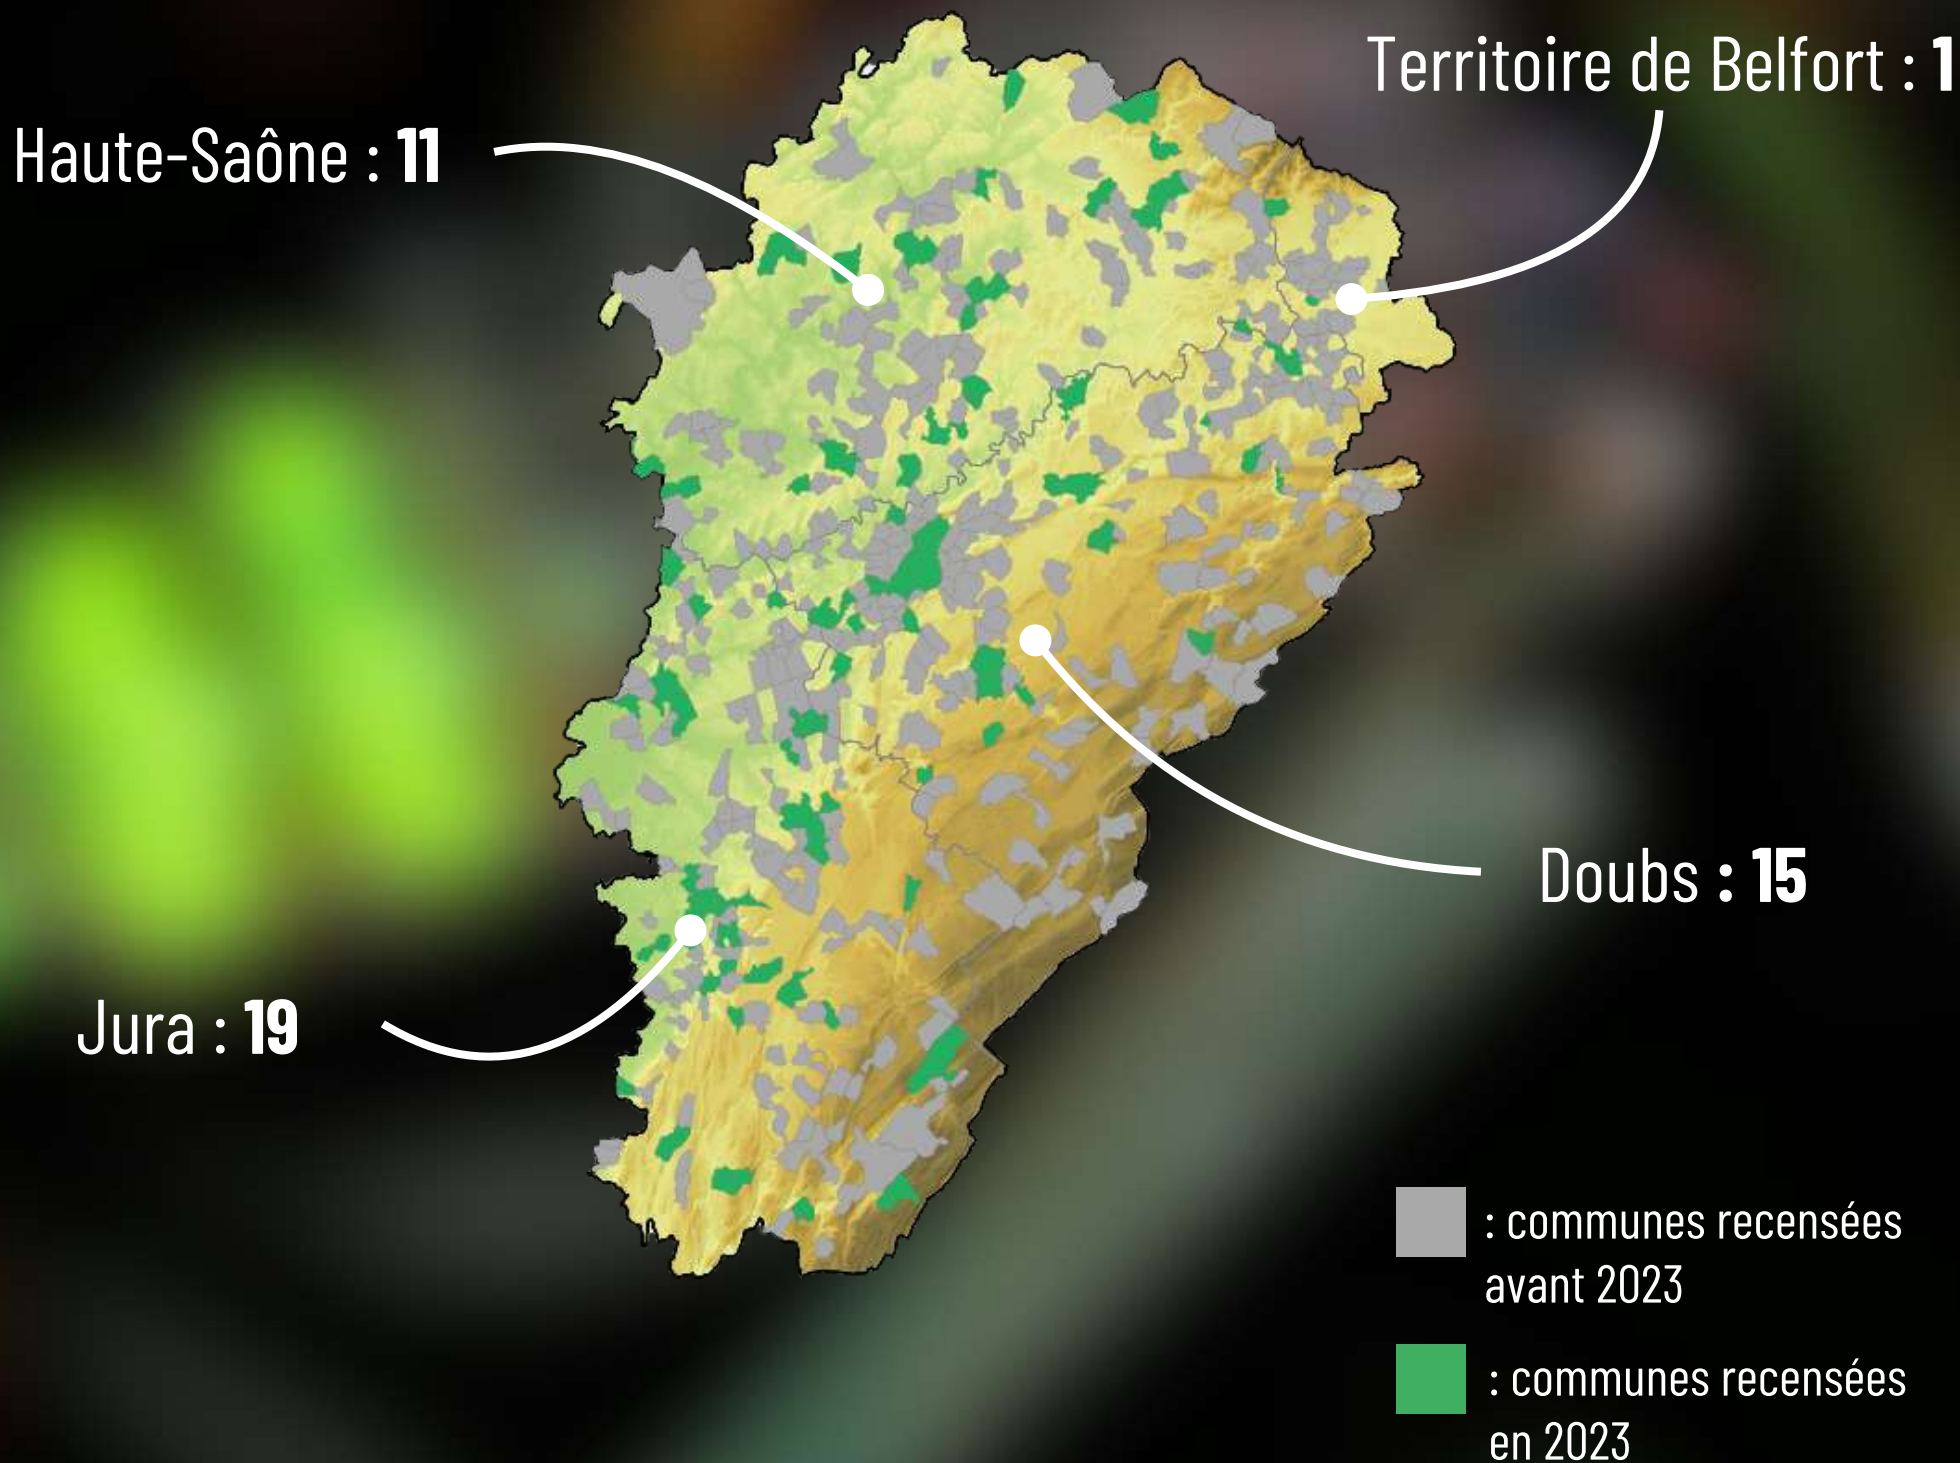

ENQUÊTE 2023

Vers luisant

(Lampyris noctiluca)

Mini-bilan

Franche-Comté

52 données !

46 communes recensées,
dont **17** nouvelles communes !

Représentation géographique

Nombre de communes recensées par département en 2023

Représentation temporelle

Nombre d'observations par mois en 2023

Première observation : **10/04/2023**

Dernière observation : **14/09/2023**

Comparatif 2022 / 2023