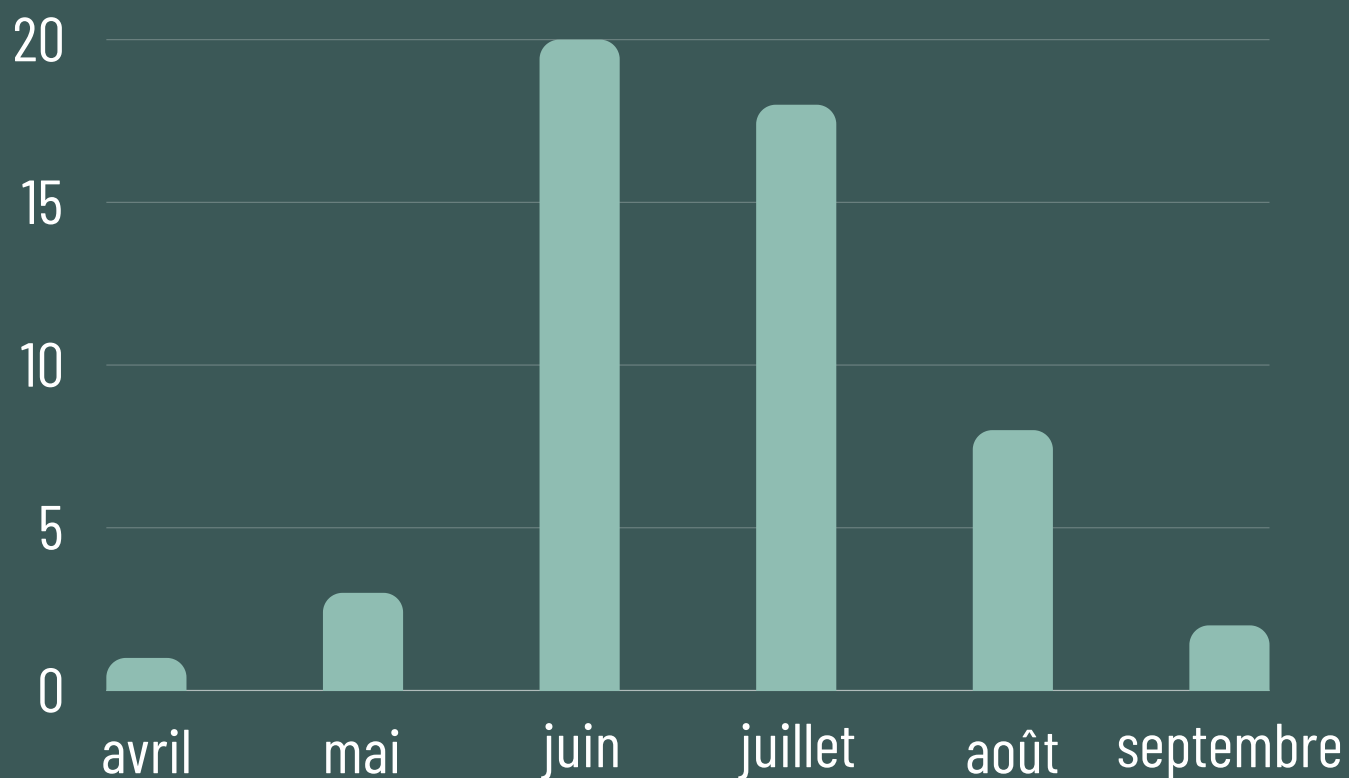

ENQUÊTE 2023

Vers luisant

(Lampyris noctiluca)

Mini-bilan

Franche-Comté

52 données !

46 communes recensées,
dont **17** nouvelles communes !

Représentation géographique

Nombre de communes recensées par département en 2023

Représentation temporelle

Nombre d'observations par mois en 2023

Première observation : **10/04/2023**

Dernière observation : **14/09/2023**

Comparatif 2022 / 2023

Merci aux 45 observateurs !

Agnelot Héloïse

Glutoff Sandy

Mora Frédéric

Barata-Géraldes Mathieu

Grandcolas Gwenaël

Müller Camille

Behague Pablo