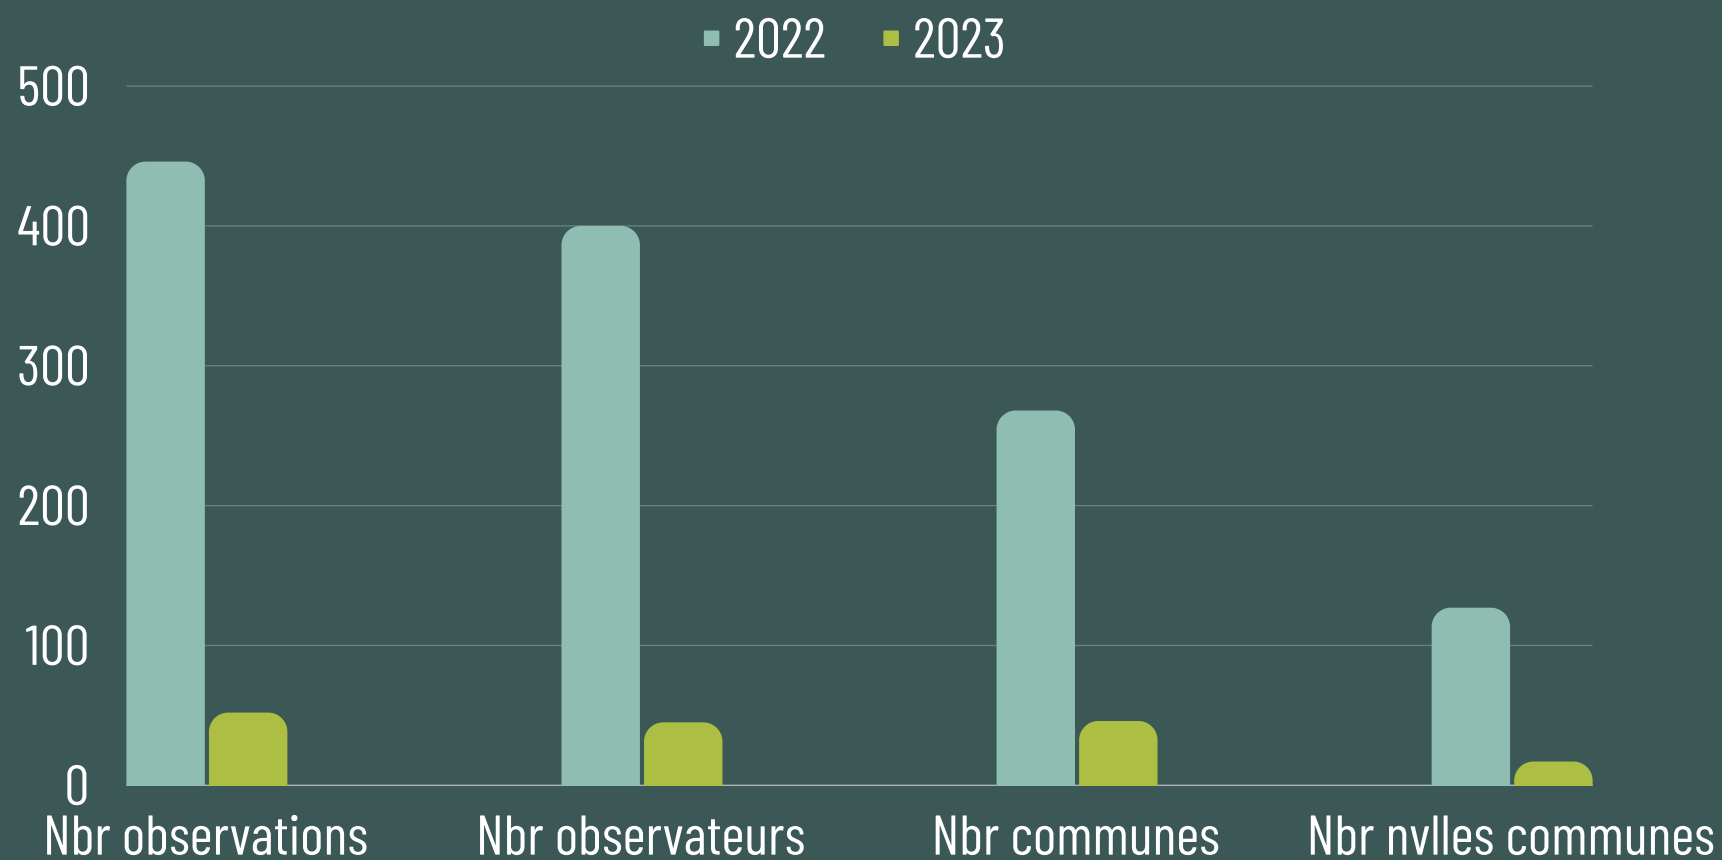

ENQUÊTE 2023

Vers luisant

(Lampyris noctiluca)

Mini-bilan

Franche-Comté

52 données !

46 communes recensées,
dont **17** nouvelles communes !

Représentation géographique

Nombre de communes recensées par département en 2023

Représentation temporelle

Nombre d'observations par mois en 2023

Première observation : **10/04/2023**

Dernière observation : **14/09/2023**

Comparatif 2022 / 2023

Merci aux 45 observateurs !

Agnelot Héloïse

Glutoff Sandy

Mora Frédéric

Barata-Géraldes Mathieu

Grandcolas Gwenaël

Müller Camille

Behague Pablo