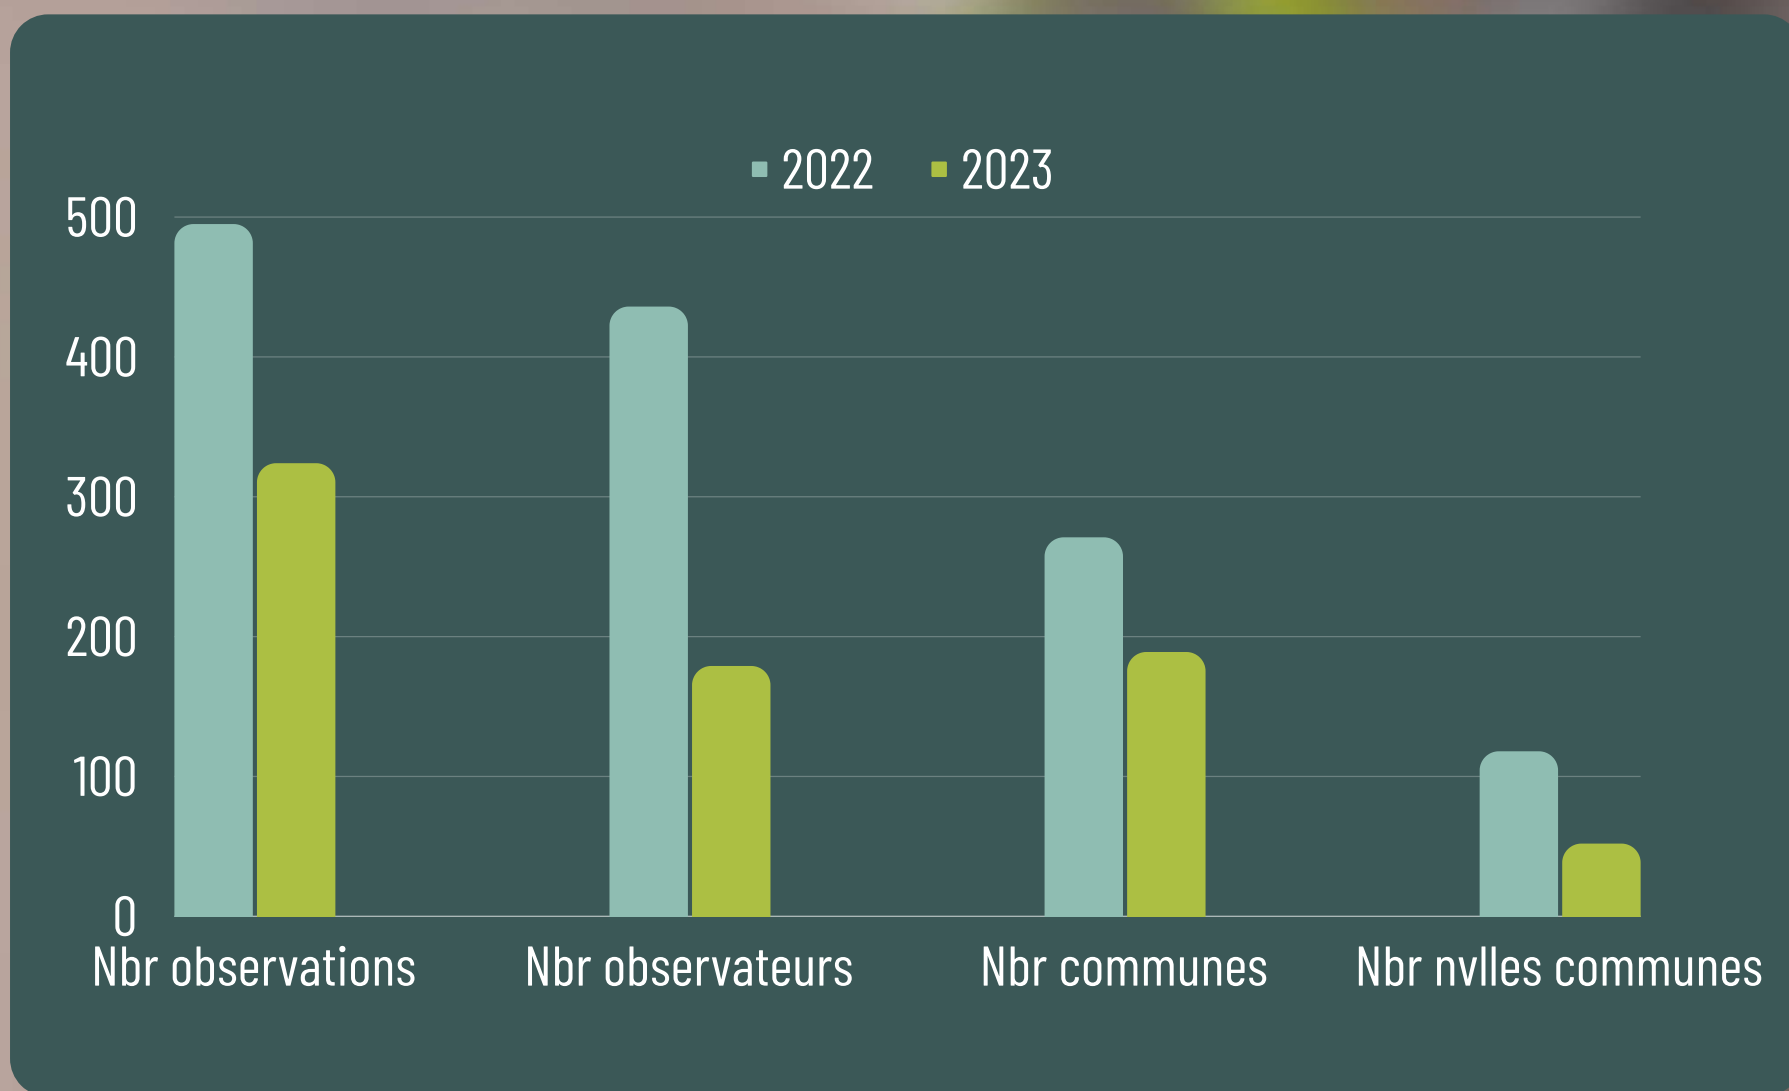

ENQUÊTE 2023

cbn
CONSERVATOIRE
BOTANIQUE NATIONAL
FRANCHE-COMTÉ
OBSERVATOIRE RÉGIONAL
DES INVERTÉBRÉS

SHNA
Observatoire
de la faune
de Bourgogne

Mante religieuse

(Mantis religiosa)

Mini-bilan

Franche-Comté

324 données !

182 communes recensées,
dont **52** nouvelles communes !

Représentation géographique

Nombre de communes recensées par département en 2023

Représentation temporelle

Nombre d'observations par mois en 2023

Première observation : **10/02/2023**

Dernière observation : **08/11/2023**

Comparatif 2022 / 2023

Merci aux 179 observateurs !

André Fabienne
Armaos Fabienne
Aubry Alicia
Aubry Gabriel
Barré-Chaubet Hugo
Baudin Danièle
Belorgey Vincent
Berdys Guillaume
Berna Aurélie
Bertillon Élise
Bettinelli Luc
Bettinelli Amael
Binétruy Bernard
Bitschy-Gérard Isabelle
Bodin Dorine
Boisson Claude
Bombois Pierre
Bourque Hugo
Bouveret Raphaële
Bramorski Éric
Bredel Thomas
Briot Philomin
Bühler Maya
Cabaret Michel
Chambefort Françoise
Chamouton Alain
Champagnat Mathis
Charaud Michel
Charles Sylvain
Chaudot Karine
Chirio Christian
Conche Véronique
Corriol Anne
Coulon Georges
Cretin Jean-Yves
Croizier Darcq Perrine
Daguet Jocelyne
Dalbard Christel
Dams Vincent
Delafoy Arielle
Demaimay Marie-Noëlle
Derry Nick
Dubois Jacques
Dubois Pierrot
Duflo Catherine
Durllet Pierre