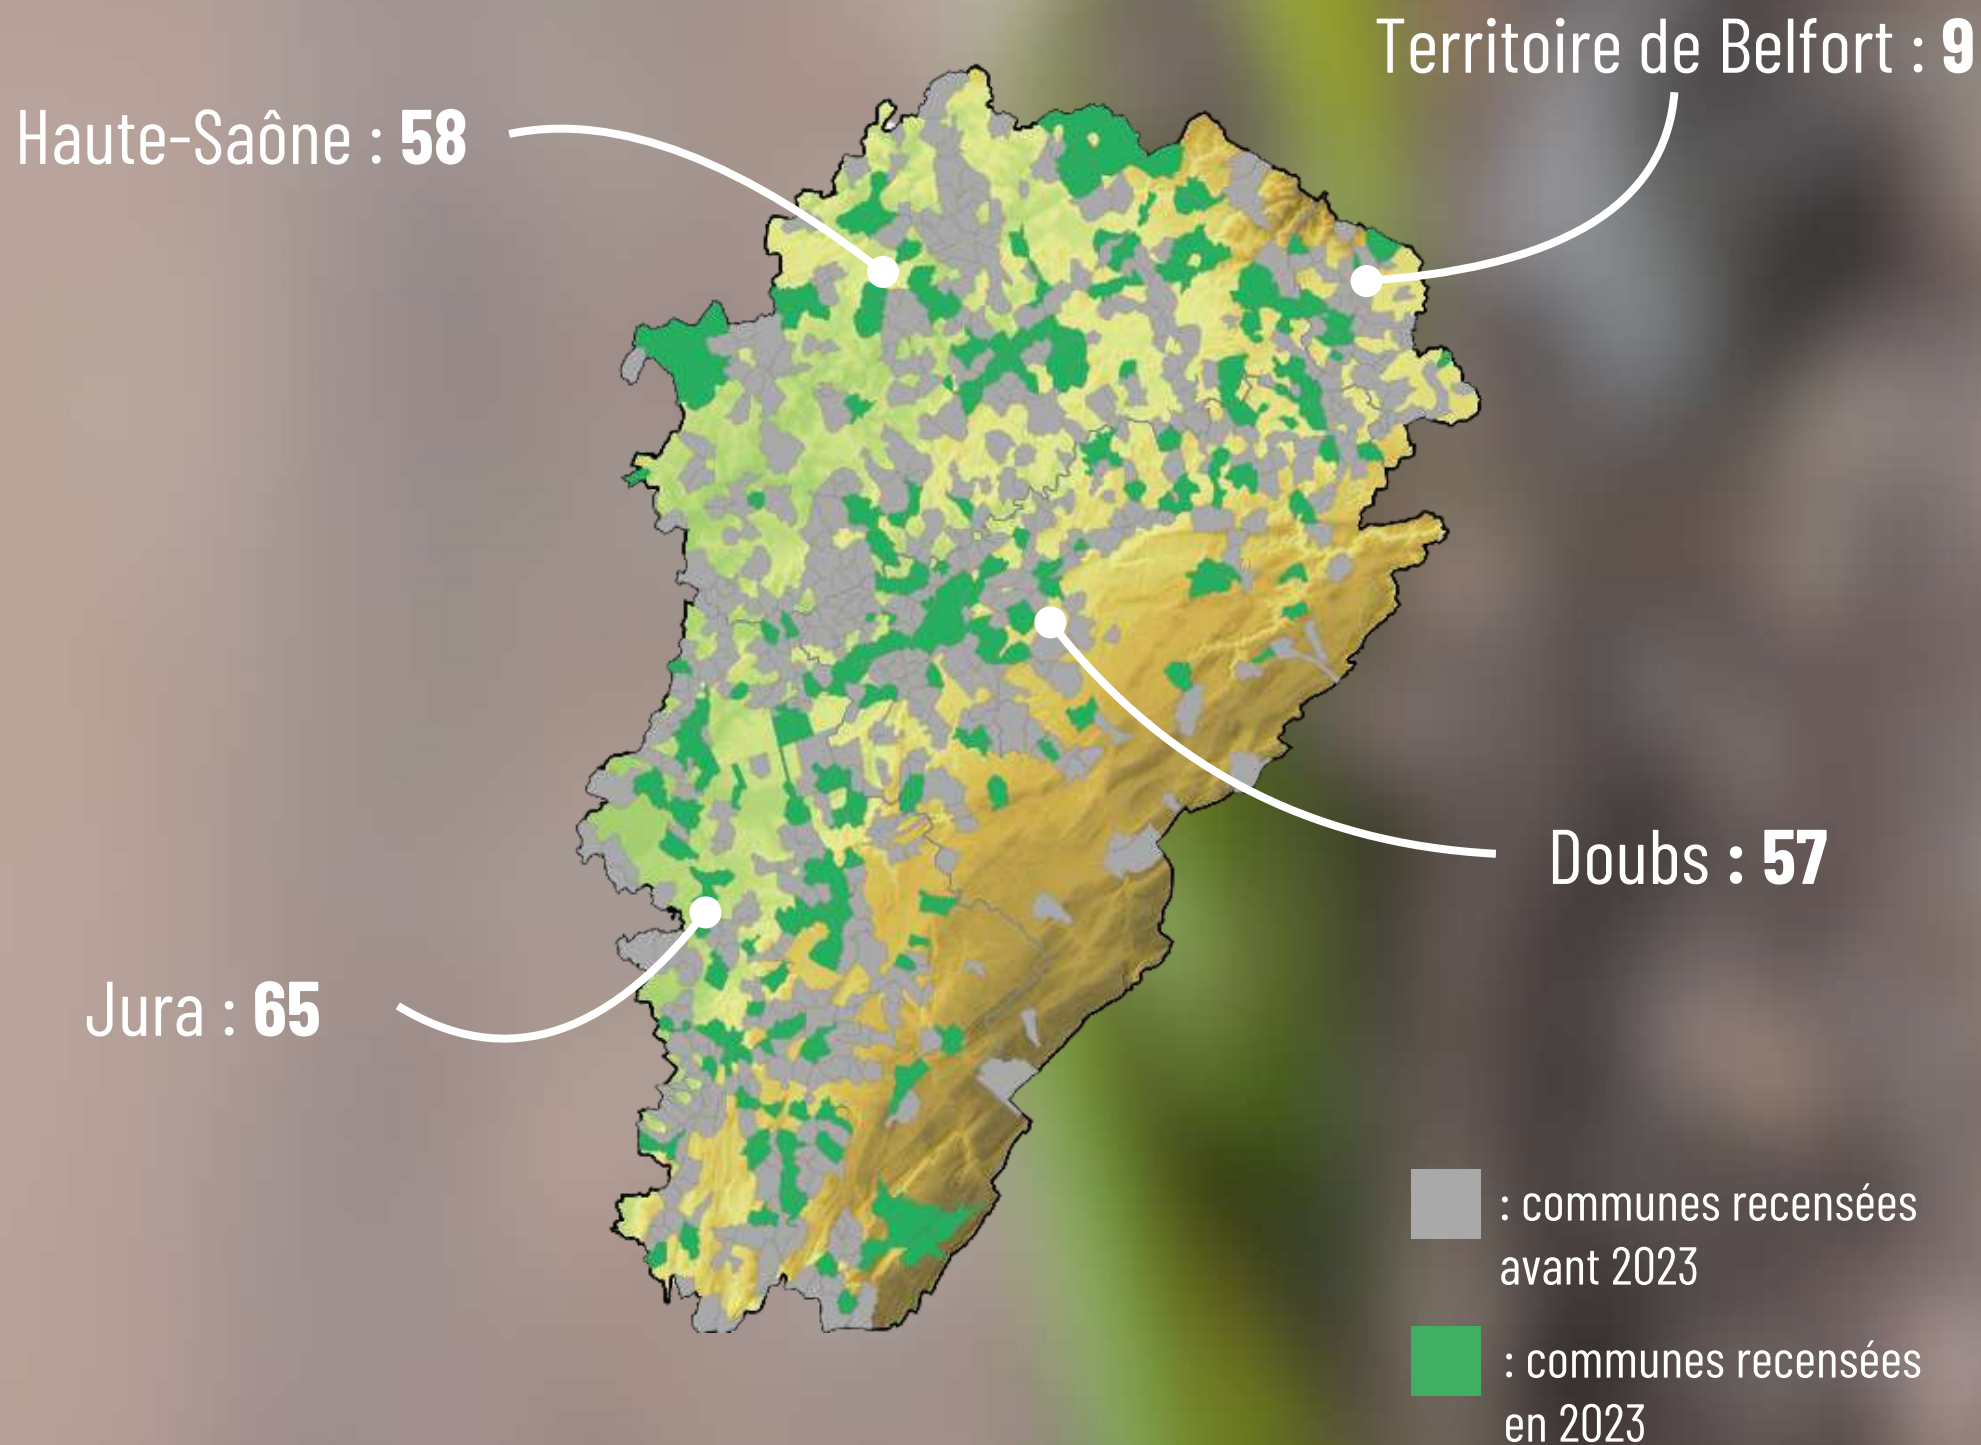

ENQUÊTE 2023

cbn
CONSERVATOIRE
BOTANIQUE NATIONAL
FRANCHE-COMTÉ
OBSERVATOIRE RÉGIONAL
DES INVERTÉBRÉS

SHNA
Observatoire
de la faune
de Bourgogne

Mante religieuse

(Mantis religiosa)

Mini-bilan

Franche-Comté

324 données !

182 communes recensées,
dont **52** nouvelles communes !

Représentation géographique

Nombre de communes recensées par département en 2023

Représentation temporelle

Nombre d'observations par mois en 2023

Première observation : **10/02/2023**

En 2024, les enquêtes font une pause...

Vers luisant

Lucane cerf-volant

Sphinx

Argiope frelon

Escargots

Mante religieuse

**Retrouvez les bilans des enquêtes précédentes sur
notre site internet**