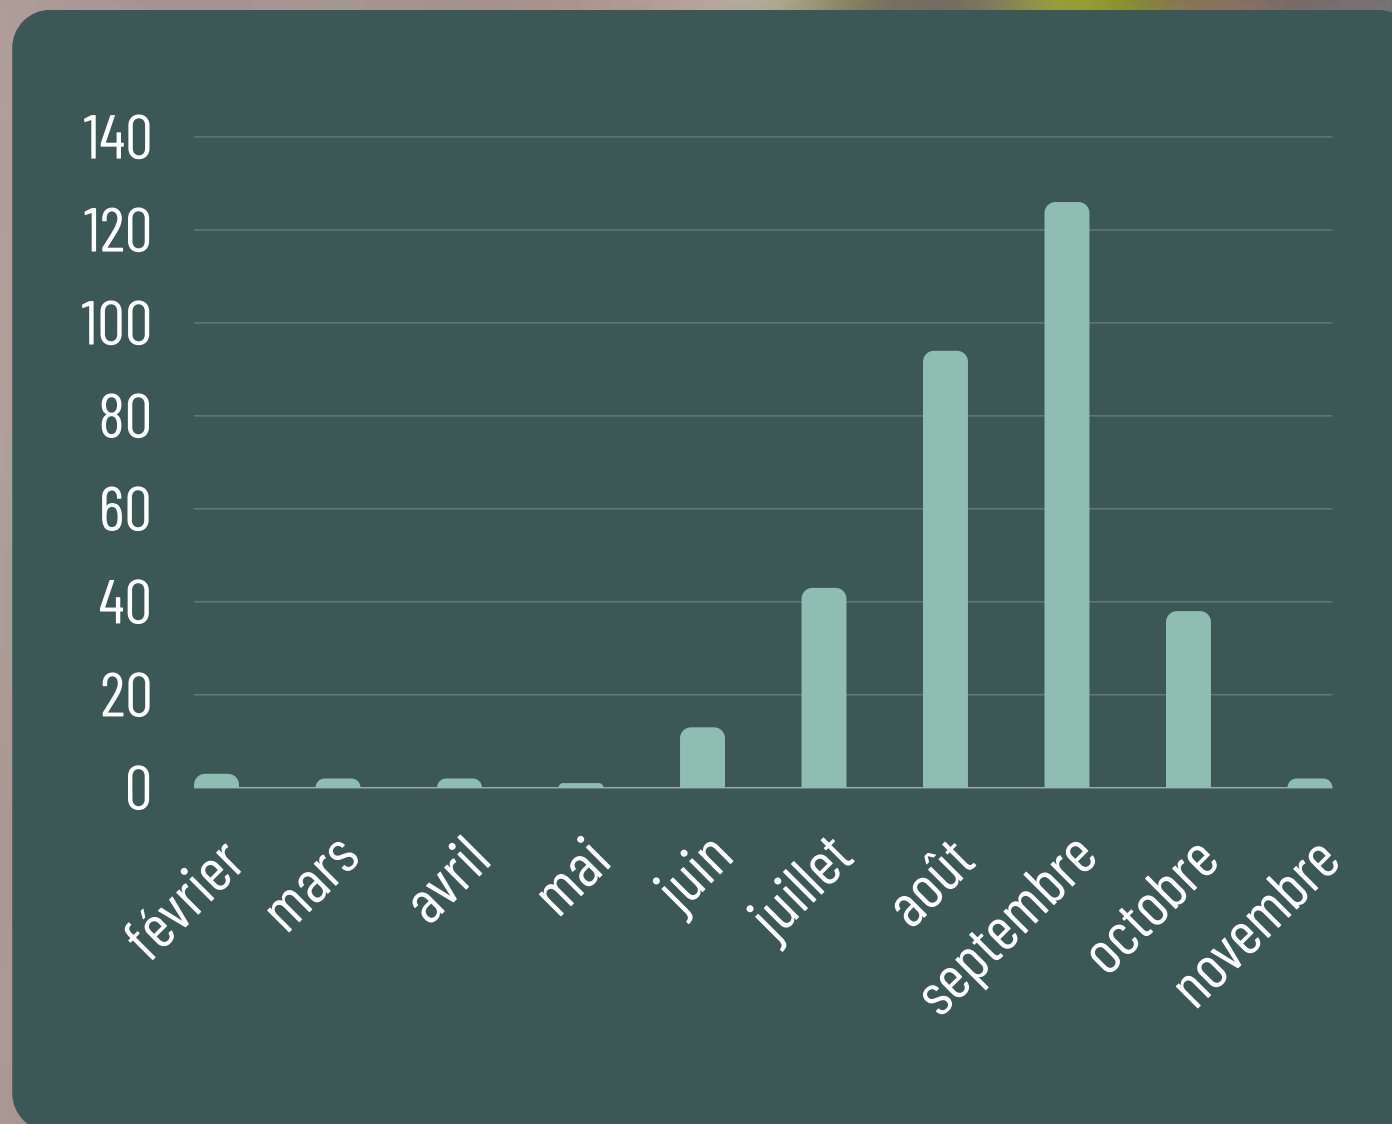

ENQUÊTE 2023

cbn
CONSERVATOIRE
BOTANIQUE NATIONAL
FRANCHE-COMTÉ
OBSERVATOIRE RÉGIONAL
DES INVERTÉBRÉS

SHNA
Observatoire
de la faune
de Bourgogne

Mante religieuse

(Mantis religiosa)

Mini-bilan

Franche-Comté

324 données !

182 communes recensées,
dont **52** nouvelles communes !

Représentation géographique

Nombre de communes recensées par département en 2023

Représentation temporelle

Nombre d'observations par mois en 2023

Première observation : **10/02/2023**

Dernière observation : **08/11/2023**

Comparatif 2022 / 2023

Merci aux 179 observateurs !

André Fabienne
Armaos Fabienne
Aubry Alicia
Aubry Gabriel
Barré-Chaubet Hugo
Baudin Danièle
Belorgey Vincent
Berdys Guillaume
Berna Aurélie
Bertillon Élise
Bettinelli Luc
Bettinelli Amael
Binétruy Bernard
Bitschy-Gérard Isabelle
Bodin Dorine
Boisson Claude
Bombois Pierre
Bourque Hugo
Bouveret Raphaële
Bramorski Éric
Bredel Thomas
Briot Philomin
Bühler Maya
Cabaret Michel
Chambefort Françoise
Chamouton Alain
Champagnat Mathis
Charaud Michel
Charles Sylvain
Chaudot Karine
Chirio Christian
Conche Véronique
Corriol Anne
Coulon Georges
Cretin Jean-Yves
Croizier Darcq Perrine
Daguet Jocelyne
Dalbard Christel
Dams Vincent
Delafoy Arielle
Demaimay Marie-Noëlle
Derry Nick
Dubois Jacques
Dubois Pierrot
Duflo Catherine
Durllet Pierre