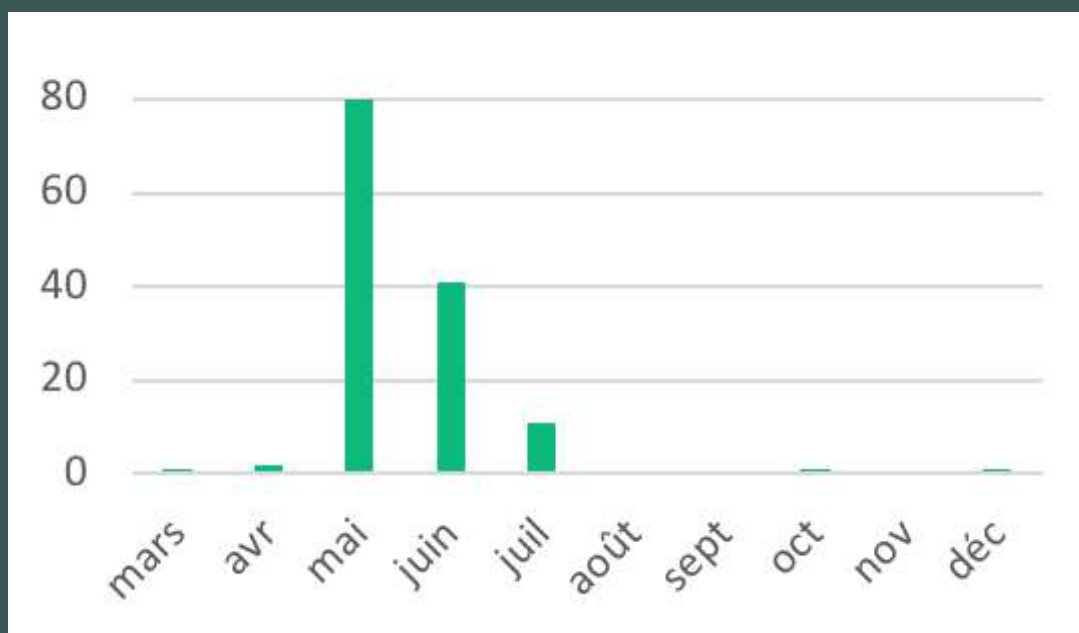

Représentation temporelle

Première observation : **11/03/2022**

Dernière observation : **14/12/2022**

Nombre d'observations par mois